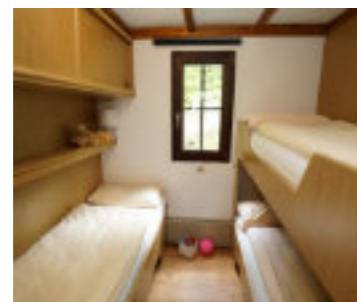

Nebensaison	Nebensaison	Zwischensaison	Hauptsaison	Christi Himmelfahrt Pfingsten Fronleichnam	
Pro Nacht ab 2 Nächte	Pro Nacht ab 3 Nächte	Pro Woche Anreise: Samstag Abreise: Samstag	Pro Woche Anreise: Samstag Abreise: Samstag	Pauschal für	
75,- €	95,- €	100,- €	735,- €	3 Nächte 330,- €	4 Nächte 400,- €
+ 20,- € Bearbeitungsgebühr · Endreinigung, optional, für 35,- €					

Appartement

4 Personen

Das 47 qm große Appartement für vier Personen verfügt über zwei im Landhausstil eingerichtete Schlafzimmer (höhenverstellbares Doppelbett 180 cm x 200 cm) mit TV Gerät. Die Unterkunft bietet eine hell eingerichtete Wohnküche mit voll ausgestattete Küche mit zusätzlichen Backofen und Esstisch. Außerdem gibt es für beide Schlafzimmer separate Badezimmer mit Dusche und WC.

Im Außenbereich ist eine Terrasse mit Gartenmöbeln.