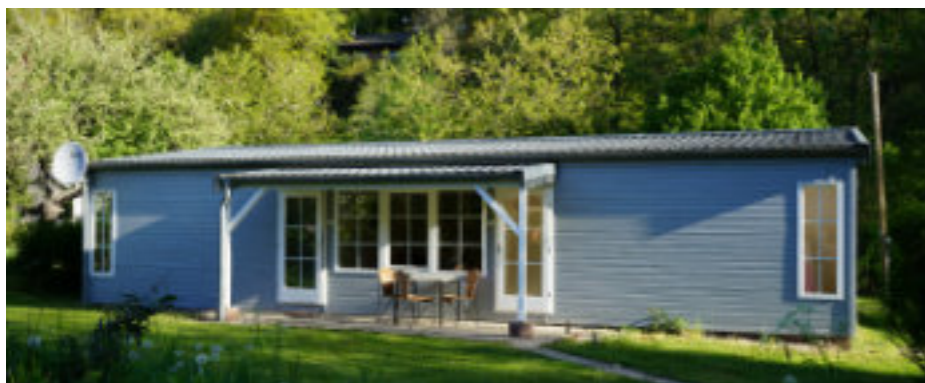

Gästezimmer Preise Pro Nacht

Doppelzimmer	75,- €
Doppelzimmer zur Alleinbenutzung	55,- €
Familienzimmer	120,- €
Frühstück pro Person 8:00 Uhr bis 10:00 Uhr | nur buchbar mit Gäste- & Familienzimmer	8,50 €
Frühstück für die kleinen Gäste pro Kind Kinder bis zum Alter von 8 Jahre	6,50 €
Haustiere pro Nacht	3,- €

Abreise: ab 11:00 Uhr

Anreise: ab 15:00 Uhr