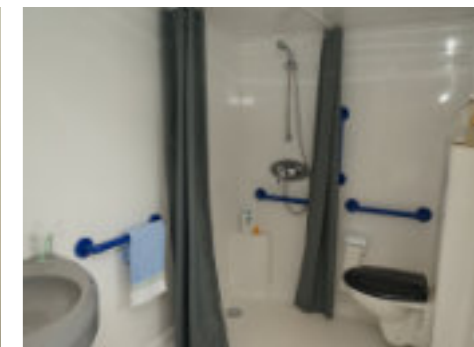

Mobilheim Titania

6 Personen

Das 28 qm große Mobilheim für sechs Personen verfügt über drei Schlafzimmer (Elternzimmer mit Doppelbett 160 x 200 cm und zwei Kinderzimmer mit Einzelbetten 80 x 190 cm). Die Unterkunft bietet einen freundlich eingerichteten Wohnraum mit gemütlicher Sitzecke und TV-Gerät. Im Wohnbereich befindet sich die voll ausgestattete Küche. Außerdem gibt es ein Badezimmer mit Dusche und ein separates WC.

Im Außenbereich ist eine überdachte Terrasse mit Gartenmöbeln.

Nebensaison	Nebensaison	Zwischensaison	Hauptsaison	Christi Himmelfahrt Pfingsten Fronleichnam	
Pro Nacht ab 2 Nächte	Pro Nacht ab 3 Nächte	Pro Woche Anreise: Samstag Abreise: Samstag	Pro Woche Anreise: Samstag Abreise: Samstag	Pauschal für	
100,- €	120,- €	125,- €	910,- €	3 Nächte 405,- €	4 Nächte 500,- €
+ 20,- € Bearbeitungsgebühr · Endreinigung, optional, für 35,- €					

Mobilheim Life

4 Personen -barrierefrei-

Das 30 qm große Mobilheim ist komplett barrierefrei und eignet sich für vier Personen. Die Unterkunft verfügt über zwei Schlafzimmer (Elternzimmer mit Doppelbett 160 x 200 cm und Kinderzimmer mit Einzelbett 90 x 190 cm und Hochbett 70 x 190 cm). Die Unterkunft bietet einen freundlichen eingerichteten Wohnraum mit offener Küche, gemütlicher Sitzecke und TV-Gerät. Außerdem gibt es ein barrierefreies Badezimmer mit Dusche und WC.

Im Außenbereich ist eine überdachte Terrasse mit Rollstuhl- Rampe und Gartenmöbeln.

geeignet für Rollstuhl und Kinderwagen

Ferienhaus Landhaus

DTV F**** 6 Personen