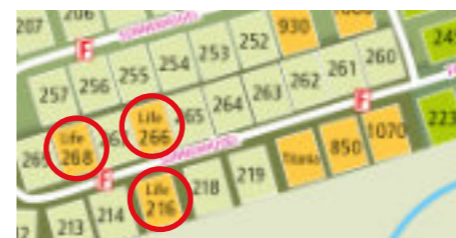

Mobilheim Titania

6 Personen

Das 28 qm große Mobilheim für sechs Personen verfügt über drei Schlafzimmer (Elternzimmer mit Doppelbett 160 x 200 cm und zwei Kinderzimmer mit Einzelbetten 80 x 190 cm). Die Unterkunft bietet einen freundlich eingerichteten Wohnraum mit gemütlicher Sitzecke und TV-Gerät. Im Wohnbereich befindet sich die voll ausgestattete Küche. Außerdem gibt es ein Badezimmer mit Dusche und ein separates WC.

Im Außenbereich ist eine überdachte Terrasse mit Gartenmöbeln.

Nebensaison	Nebensaison	Zwischensaison	Hauptsaison	Christi Himmelfahrt Pfingsten Fronleichnam	
Pro Nacht ab 2 Nächte	Pro Nacht ab 3 Nächte	Pro Woche Anreise: Samstag Abreise: Samstag	Pro Woche Anreise: Samstag Abreise: Samstag	Pauschal für	
100,- €	120,- €	125,- €	910,- €	3 Nächte 405,- €	4 Nächte 500,- €
+ 20,- € Bearbeitungsgebühr · Endreinigung, optional, für 35,- €					

Mobilheim Life

4 Personen -barrierefrei-

Das 30 qm große Mobilheim ist komplett barrierefrei und eignet sich für vier Personen. Die Unterkunft verfügt über zwei Schlafzimmer (Elternzimmer mit Doppelbett 160 x 200 cm und Kinderzimmer mit Einzelbett 90 x 190 cm und Hochbett 70 x 190 cm). Die Unterkunft bietet einen freundlichen eingerichteten Wohnraum mit offener Küche, gemütlicher Sitzecke und TV-Gerät. Außerdem gibt es ein barrierefreies Badezimmer mit Dusche und WC.

Im Außenbereich ist eine überdachte Terrasse mit Rollstuhl- Rampe und Gartenmöbeln.

Ferienhaus Landhaus

DTV F**** 6 Personen