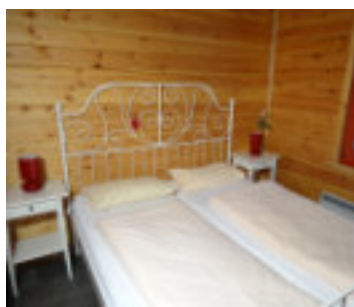

Ferienhaus Landhaus

DTV F**** 6 Personen

Das 73 qm große Ferienhaus für sechs Personen verfügt über drei Schlafzimmer (Elternzimmer mit Doppelbett 160 x 200 cm und zwei Kinderzimmer mit Etagenbetten 90 x 190 cm). Die Unterkunft bietet einen freundlich eingerichteten Wohnraum mit gemütlicher Couch und TV-Gerät. Im Wohnbereich befindet sich die voll ausgestattete Küche mit zusätzlich Mikrowelle und Esstisch. Außerdem gibt es ein Badezimmer mit Duschwanne und separatem WC.

Im Außenbereich ist eine überdachte Terrasse mit Gartenmöbeln.

Nebensaison	Nebensaison	Zwischensaison	Hauptsaison	Christi Himmelfahrt Pfingsten Fronleichnam	
Pro Nacht ab 2 Nächte	Pro Nacht ab 3 Nächte	Pro Woche Anreise: Samstag Abreise: Samstag	Pro Woche Anreise: Samstag Abreise: Samstag	Pauschal für	
110,- €	130,- €	135,- €	980,- €	3 Nächte 435,- €	4 Nächte 540,- €
+ 20,- € Bearbeitungsgebühr · Endreinigung, optional, für 35,- €					

Saisonzeiten für Mobilheim Life 2021

	Januar	Februar	März	April	Mai	Juni	Juli	August	September	Oktober	November	Dezember
Mo.	4 11 18 25	1 8 15 22	1 8 15 22 29	5 12 19 26	3 10 17 24 31	7 14 21 28	5 12 19 26	2 9 16 23 30	6 13 20 27	4 11 18 25	1 8 15 22 29	6 13 20 27
Di.	5 12 19 26	2 9 16 23	2 9 16 23 30	6 13 20 27	4 11 18 25	1 8 15 22 29	6 13 20 27	3 10 17 24 31	7 14 21 28	5 12 19 26	2 9 16 23 30	7 14 21 28
Mi.	6 13 20 27	3 10 17 24	3 10 17 24 31	7 14 21 28	5 12 19 26	2 9 16 23 30	7 14 21 28	4 11 18 25	1 8 15 22 29	6 13 20 27	3 10 17 24	1 8 15 22 29
Do.	7 14 21 28	4 11 18 25	4 11 18 25	1 8 15 22 29	6 13 20 27	3 10 17 24	1 8 15 22 29	5 12 19 26	2 9 16 23 30	7 14 21 28	4 11 18 25	2 9 16 23 30
Fr.	1 8 15 22 29	5 12 19 26	5 12 19 26	2 9 16 23 30	7 14 21 28	4 11 18 25	2 9 16 23 30	6 13 20 27	3 10 17 24	1 8 15 22 29	5 12 19 26	3 10 17 24 31
Sa.	2 9 16 23 30	6 13 20 27	6 13 20 27	3 10 17 24	1 8 15 22 29	5 12 19 26	3 10 17 24 31	7 14 21 28	4 11 18 25	2 9 16 23 30	6 13 20 27	4 11 18 25 1
So.	3 10 17 24 31	7 14 21 28	7 14 21 28	4 11 18 25	2 9 16 23 30	6 13 20 27	4 11 18 25	1 8 15 22 29	5 12 19 26	3 10 17 24 31	7 14 21 28	5 12 19 26 2

Anreise: ab 15:00 Uhr

Abreise: bis 10:00 Uhr

Nebensaison	Nebensaison	Zwischensaison	Hauptsaison			Christi Himmelfahrt Pfingsten Fronleichnam	
Pro Nacht ab 2 Nächte	Pro Nacht ab 3 Nächte	Pro Nacht ab 3 Nächte	An- & Abreise Montag & Freitag Montag bis Freitag Pauschal			Pauschal für	
70,- €	90,- €	95,- €	460,- €	390,- €	100,- €	315,- €	380,- €
+ 20,- € Bearbeitungsgebühr · Endreinigung, optional, für 35,- €