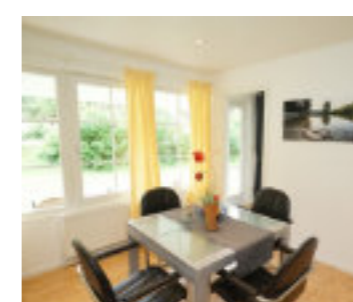

Nebensaison	Nebensaison	Zwischensaison	Hauptsaison	Christi Himmelfahrt Pfingsten Fronleichnam	
Pro Nacht ab 2 Nächte	Pro Nacht ab 3 Nächte	Pro Woche Anreise: Samstag Abreise: Samstag	Pro Woche Anreise: Samstag Abreise: Samstag	Pauschal für	
90,- €	110,- €	115,- €	840,- €	3 Nächte 375,- €	4 Nächte 460,- €
+ 20,- € Bearbeitungsgebühr · Endreinigung, optional, für 35,- €