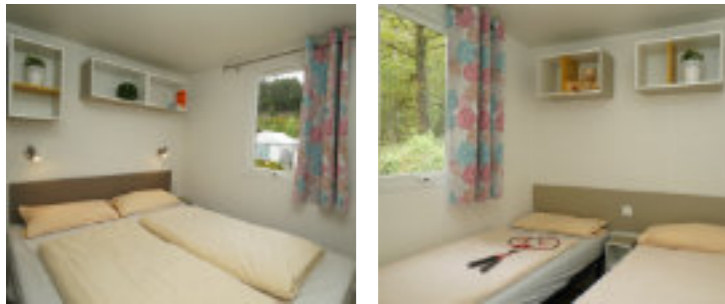

Mobilheim Titania

6 Personen

Das 28 qm große Mobilheim für sechs Personen verfügt über drei Schlafzimmer (Elternzimmer mit Doppelbett 160 x 200 cm und zwei Kinderzimmer mit Einzelbetten 80 x 190 cm). Die Unterkunft bietet einen freundlich eingerichteten Wohnraum mit gemütlicher Sitzecke und TV-Gerät. Im Wohnbereich befindet sich die voll ausgestattete Küche. Außerdem gibt es ein Badezimmer mit Dusche und ein separates WC.

Im Außenbereich ist eine überdachte Terrasse mit Gartenmöbeln.

Nebensaison	Nebensaison	Zwischensaison	Hauptsaison	Christi Himmelfahrt Pfingsten Fronleichnam	
Pro Nacht ab 2 Nächte	Pro Nacht ab 3 Nächte	Pro Woche Anreise: Samstag Abreise: Samstag	Pro Woche Anreise: Samstag Abreise: Samstag	Pauschal für	
100,- €	120,- €	125,- €	910,- €	3 Nächte 405,- €	4 Nächte 500,- €
+ 20,- € Bearbeitungsgebühr · Endreinigung, optional, für 35,- €					

Mobilheim Life

4 Personen -barrierefrei-

Das 30 qm große Mobilheim ist komplett barrierefrei und eignet sich für vier Personen. Die Unterkunft verfügt über zwei Schlafzimmer (Elternzimmer mit Doppelbett 160 x 200 cm und Kinderzimmer mit Einzelbett 90 x 190 cm und Hochbett 70 x 190 cm). Die Unterkunft bietet einen freundlichen eingerichteten Wohnraum mit offener Küche, gemütlicher Sitzecke und TV-Gerät. Außerdem gibt es ein barrierefreies Badezimmer mit Dusche und WC.

Im Außenbereich ist eine überdachte Terrasse mit Rollstuhl- Rampe und Gartenmöbeln.