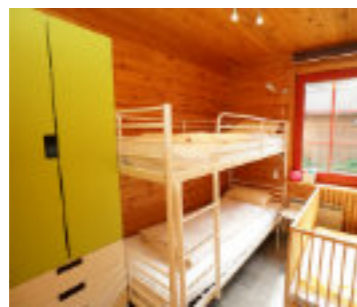

Ferienhaus Landhaus

DTV F**** 6 Personen

Das 73 qm große Ferienhaus für sechs Personen verfügt über drei Schlafzimmer (Elternzimmer mit Doppelbett 160 x 200 cm und zwei Kinderzimmer mit Etagenbetten 90 x 190 cm). Die Unterkunft bietet einen freundlich eingerichteten Wohnraum mit gemütlicher Couch und TV-Gerät. Im Wohnbereich befindet sich die voll ausgestattete Küche mit zusätzlich Mikrowelle und Esstisch. Außerdem gibt es ein Badezimmer mit Duschwanne und separatem WC.

Im Außenbereich ist eine überdachte Terrasse mit Gartenmöbeln.

Nebensaison	Nebensaison	Zwischensaison	Hauptsaison	Christi Himmelfahrt Pfingsten Fronleichnam	
Pro Nacht ab 2 Nächte	Pro Nacht ab 3 Nächte	Pro Woche Anreise: Samstag Abreise: Samstag	Pro Woche Anreise: Samstag Abreise: Samstag	Pauschal für	
110,- €	130,- €	135,- €	980,- €	3 Nächte 435,- €	4 Nächte 540,- €
+ 20,- € Bearbeitungsgebühr · Endreinigung, optional, für 35,- €					

Saisonzeiten für Mobilheim Life 2021

	Januar	Februar	März	April	Mai	Juni	Juli	August	September	Oktober	November	Dezember
Mo.	4 11 18 25	1 8 15 22	1 8 15 22 29	5 12 19 26	3 10 17 24 31	7 14 21 28	5 12 19 26	2 9 16 23 30	6 13 20 27	4 11 18 25	1 8 15 22 29	6 13 20 27
Di.	5 12 19 26	2 9 16 23	2 9 16 23 30	6 13 20 27	4 11 18 25	1 8 15 22 29	6 13 20 27	3 10 17 24 31	7 14 21 28	5 12 19 26	2 9 16 23 30	7 14 21 28
Mi.	6 13 20 27	3 10 17 24	3 10 17 24 31	7 14 21 28	5 12 19 26	2 9 16 23 30	7 14 21 28	4 11 18 25	1 8 15 22 29	6 13 20 27	3 10 17 24	1 8 15 22 29
Do.	7 14 21 28	4 11 18 25	4 11 18 25	1 8 15 22 29	6 13 20 27	3 10 17 24	1 8 15 22 29	5 12 19 26	2 9 16 23 30	7 14 21 28	4 11 18 25	2 9 16 23 30
Fr.	1 8 15 22 29	5 12 19 26	5 12 19 26	2 9 16 23 30	7 14 21 28	4 11 18 25	2 9 16 23 30	6 13 20 27	3 10 17 24	1 8 15 22 29	5 12 19 26	3 10 17 24 31
Sa.	2 9 16 23 30	6 13 20 27	6 13 20 27	3 10 17 24	1 8 15 22 29	5 12 19 26	3 10 17 24 31	7 14 21 28	4 11 18 25	2 9 16 23 30	6 13 20 27	4 11 18 25 1
So.	3 10 17 24 31	7 14 21 28	7 14 21 28	4 11 18 25	2 9 16 23 30	6 13 20 27	4 11 18 25	1 8 15 22 29	5 12 19 26	3 10 17 24 31	7 14 21 28	5 12 19 26 2

Anreise: ab 15:00 Uhr

Abreise: bis 10:00 Uhr

Nebensaison	Nebensaison	Zwischensaison	Hauptsaison			Christi Himmelfahrt Pfingsten Fronleichnam	
Pro Nacht ab 2 Nächte	Pro Nacht ab 3 Nächte	Pro Nacht ab 3 Nächte	An- & Abreise Montag & Freitag Montag bis Freitag Pauschal			Pauschal für	
70,- €	90,- €	95,- €	460,- €	390,- €	100,- €	315,- €	380,- €
+ 20,- € Bearbeitungsgebühr · Endreinigung, optional, für 35,- €