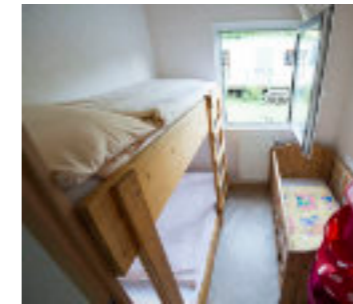

Nebensaison	Nebensaison	Zwischensaison	Hauptsaison	Christi Himmelfahrt Pfingsten Fronleichnam	
Pro Nacht ab 2 Nächte	Pro Nacht ab 3 Nächte	Pro Woche Anreise: Samstag Abreise: Samstag	Pro Woche Anreise: Samstag Abreise: Samstag	Pauschal für	
80,- €	100,- €	105,- €	770,- €	3 Nächte 345,- €	4 Nächte 420,- €
+ 20,- € Bearbeitungsgebühr · Endreinigung, optional, für 35,- €					

Chalet 1060 & 1070

5 Personen

Das 33 qm große Chalet für fünf Personen verfügt über zwei Schlafzimmer (Elternzimmer mit Doppelbett 160 x 200 cm und Kinderzimmer mit Etagenbett 70 x 190 cm und Einzelbett 70 x 190 cm). Die Unterkunft bietet einen freundlich eingerichteten Wohnraum mit gemütlicher Couch, Esstisch und TV-Gerät. Im Flur befindet sich die voll ausgestattete Küche. Außerdem gibt es ein Badezimmer mit Dusche und WC.

Im Außenbereich ist eine überdachte Terrasse mit Gartenmöbeln.